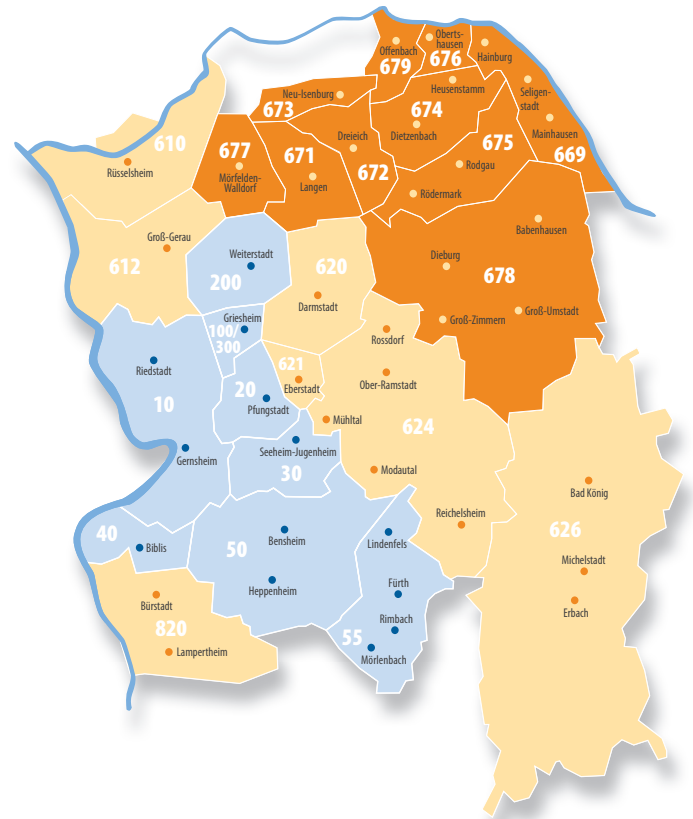

Ihre Beilagenwerbung – in Ihrer Lokalzeitung!

Mit Beilagen in Ihrer Lokalzeitung erreichen Sie ihre Zielgruppe in einem lokal etablierten Umfeld. Die Beilagenwerbung in Form eines eingelegten Prospektes in Lokalzeitungen eignet sich besonders, unadressierte Werbung an Haushalte zu liefern.

Das Netzwerk aus den regionalen Lokalzeitungen ermöglicht Ihnen eine hohe Reichweite mit Beilagen. Die unadressierte Beilagenwerbung erzielt die maximale Print-Reichweite Ihrer Werbebotschaft, da hiermit deutlich mehr Haushalte erreicht werden als in der klassischen Prospektverteilung, bei der die Werbemittel direkt ohne Zeitungstitel zugestellt werden.

Das lokal verwurzelte Verbundnetzwerk, bestehend aus dem PLEGGE Medien - Gernsheim, VBG Verlag - Griesheim und der VRM Media Sales, bietet Ihnen in ganz Südhessen mit 27 Ausgaben eine flächendeckende Verteilung von über 650 000 Exemplaren.

Preis je 1 000 Exemplare	bis 30 g	je weitere 5 g
Ortspreis	56,00 €	5,00 €
Grundpreis* (für Agenturen)	65,00 €	6,00 €

Alle Preise verstehen sich als Nettopreise zzgl. MwSt.
* Für Agenturen wird der Grundpreis abzgl. 15% AE Provision berechnet.

Leistungen und Service

- Verteilung schon ab 5 000 Exemplaren
- Postleitzahlgenaue Steuerung auf Ortsteilebene
- Teilbelegungsmöglichkeit innerhalb der Ausgaben

In ganz Südhessen!

Gesamtauflage 27 Ausgaben

über 650 000 Stück

PLEGGE Medien / VBG Verlag	ca. 150.000 Auflage
SüWo / Wochenblatt	ca. 250.000 Auflage
Dreieich / Offenbach	ca. 250.000 Auflage

Auftragserteilung: Telefon 062 58 / 93 36-0
info@plegge-medien.de

Gerne stellen wir Ihnen ein individuelles Angebot zusammen!